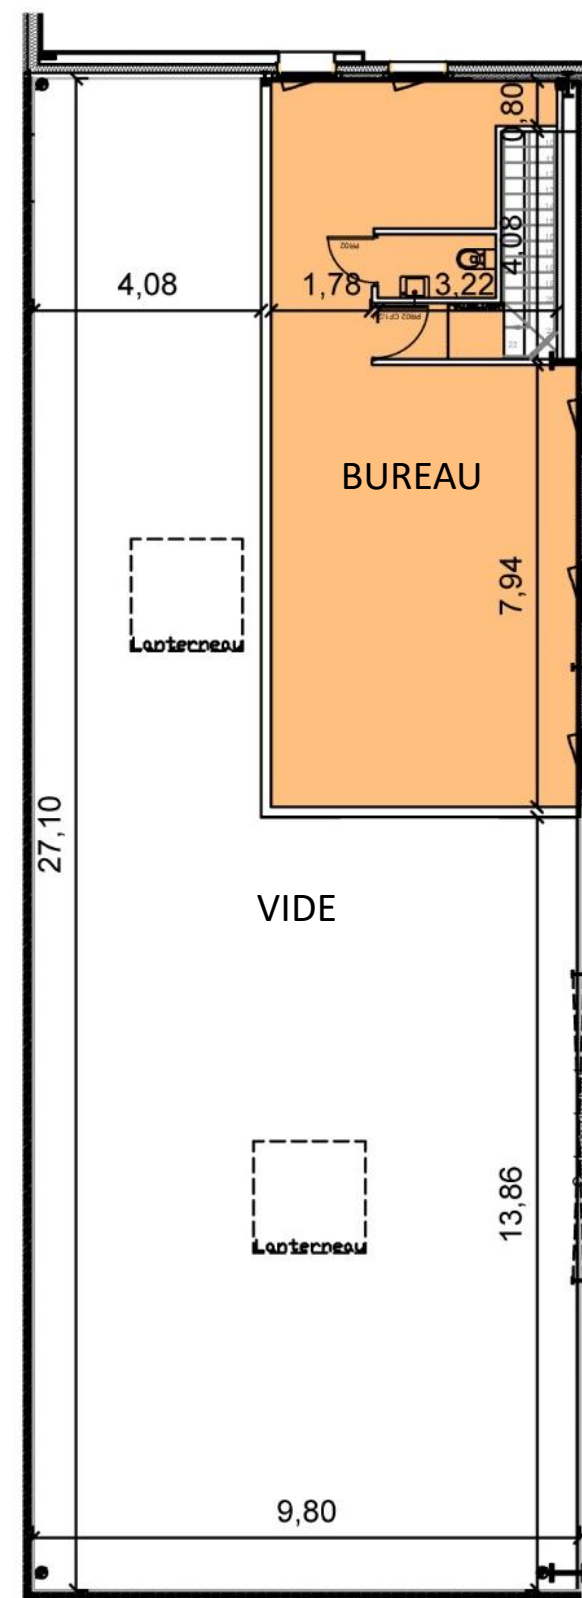

Rez-de-chaussée

1^{er} Etage

Parc :	GROSLAY
Adresse :	ZAC LES MONTS DU VAL D'OISE (95)
Date :	17/02/2020

Titre : **PLAN LOT C6**

TABLEAU DE SURFACES (surface de plancher en m²)

REZ-DE-CHAUSSEE	Activités	265	265
ETAGE R+1	Bureaux	71,5	71,5
SURFACE TOTALE			336,5

PLAN DE MASSE REZ-DE-CHAUSSEE

Localisation :	GROSLAY
ZAC :	LES MONTS DU VAL D'OISE
Date :	17/02/2020

PLAN DE MASSE REPERAGE