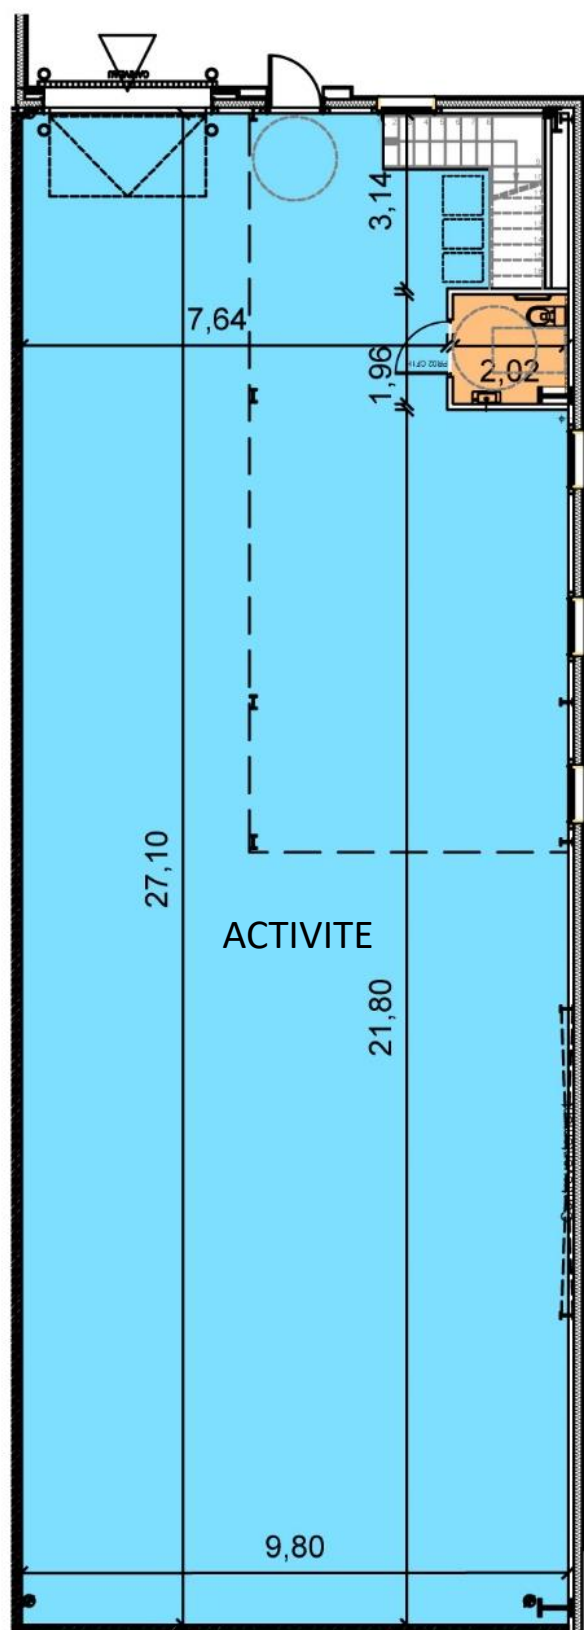

Rez-de-chaussée

1^{er} Etage

Parc :	GROSLAY
Adresse :	ZAC LES MONTS DU VAL D'OISE (95)
Date :	17/02/2020

Titre : **PLAN LOT C6**

TABLEAU DE SURFACES (surface de plancher en m²)

REZ-DE-CHAUSSEE	Activités	265	265
ETAGE R+1	Bureaux	71,5	71,5
SURFACE TOTALE			336,5

PLAN DE MASSE REZ-DE-CHAUSSEE

Localisation :	GROSLAY
ZAC :	LES MONTS DU VAL D'OISE
Date :	17/02/2020

PLAN DE MASSE REPERAGE